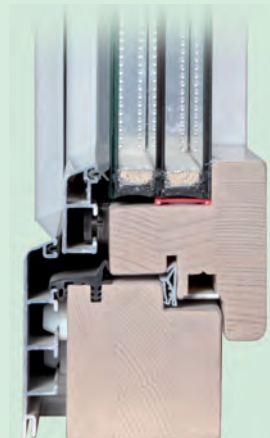

PREMIUM flächenbündig

ELEGANZ flächenbündig

EXCLUSIV flächenversetzt

Innenprofil gerade

- Tiefgefräste Schließbleche für stabile Verschraubung und leichte Reinigung
- Drei Dichtungen
- Schichtverleimtes Holz
- Verdeckt liegende Scheren- und Ecklager
- 4 mm Falzluft
- Einbruchhemmende Beschläge
- 2-fach oder 3-fach-Verglasung für hochwertigen Wärme-, Einbruch- und Schallschutz
- Gehrung verschweißt