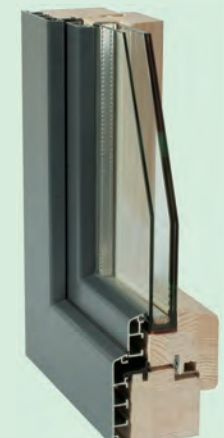

PREMIUM flächenbündig

ELEGANZ flächenbündig

EXCLUSIV flächenversetzt

Innenprofil gerade

- Tiefgefräste Schließbleche für stabile Verschraubung und leichte Reinigung
- Drei Dichtungen
- Schichtverleimtes Holz
- Verdeckt liegende Scheren- und Ecklager
- 4 mm Falzluft
- Einbruchhemmende Beschläge
- 2-fach oder 3-fach-Verglasung für hochwertigen Wärme-, Einbruch- und Schallschutz
- Gehrung verschweißt